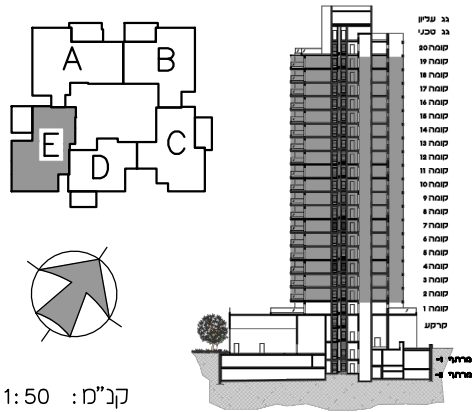

תכנית:

דירה טיפוס E
קומות 2-19

מקרא

- שטחים משותפים-דירים
- שרולי הכנה לאיזור וסינון עפי" הראות הג"א
- הנמכת תקרה ו/או קרניזים מגבס הסתרת מערכת מיזוג/מתזים עפי" דרישת כיכוי אש
- מתז (ספרינקלר) כניסה לדירה
- דוד מים חמים מיקום מוצע למעבה
- נטת-איזור מאונט מערכת סינון לממ"ד
- לוח חשמל דירתי שינוי מפלס (גבוה/נמוך)
- מיקום מוצע לכיריים ארוכות מטבח (כילט אין B.I.)
- מיקום מוצע למדיח ארון עליון במטבחים
- מיקום מוצע למכונת כביסה / יבוש