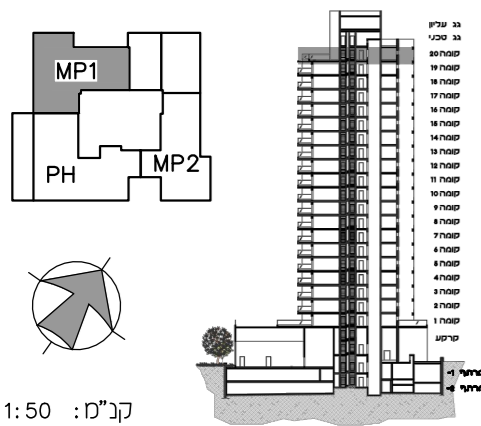

תכנית:

דירה טיפוס MP1
קומה 20

מקרא

- שטחים משותפים-דירים
- שרוול הכנה לאוויר וטינון עפי" הראות הג"א
- המבנה תקרה / או קרינזים מובנים / הסתרת מערכת מיזוג/מתזם עפי" דרשת כיכוי אש
- * מתז (ספרינקלר) כניסה לדירה
- דוד מים חמים
- מיקום מוצע למעבה
- פונה-אוויר מאובן
- מערכת טינון למס"ד
- לוח חשמל דירתי
- שניו ספלט (גבוה/נמוך)
- מיקום מוצע לכריים
- ארגנות מטבח (בילט אין B.I.)
- מיקום מוצע למד"ח
- ארון עליון במטבח
- מיקום מוצע למכונת כביסה / "בוש" למכונת כביסה