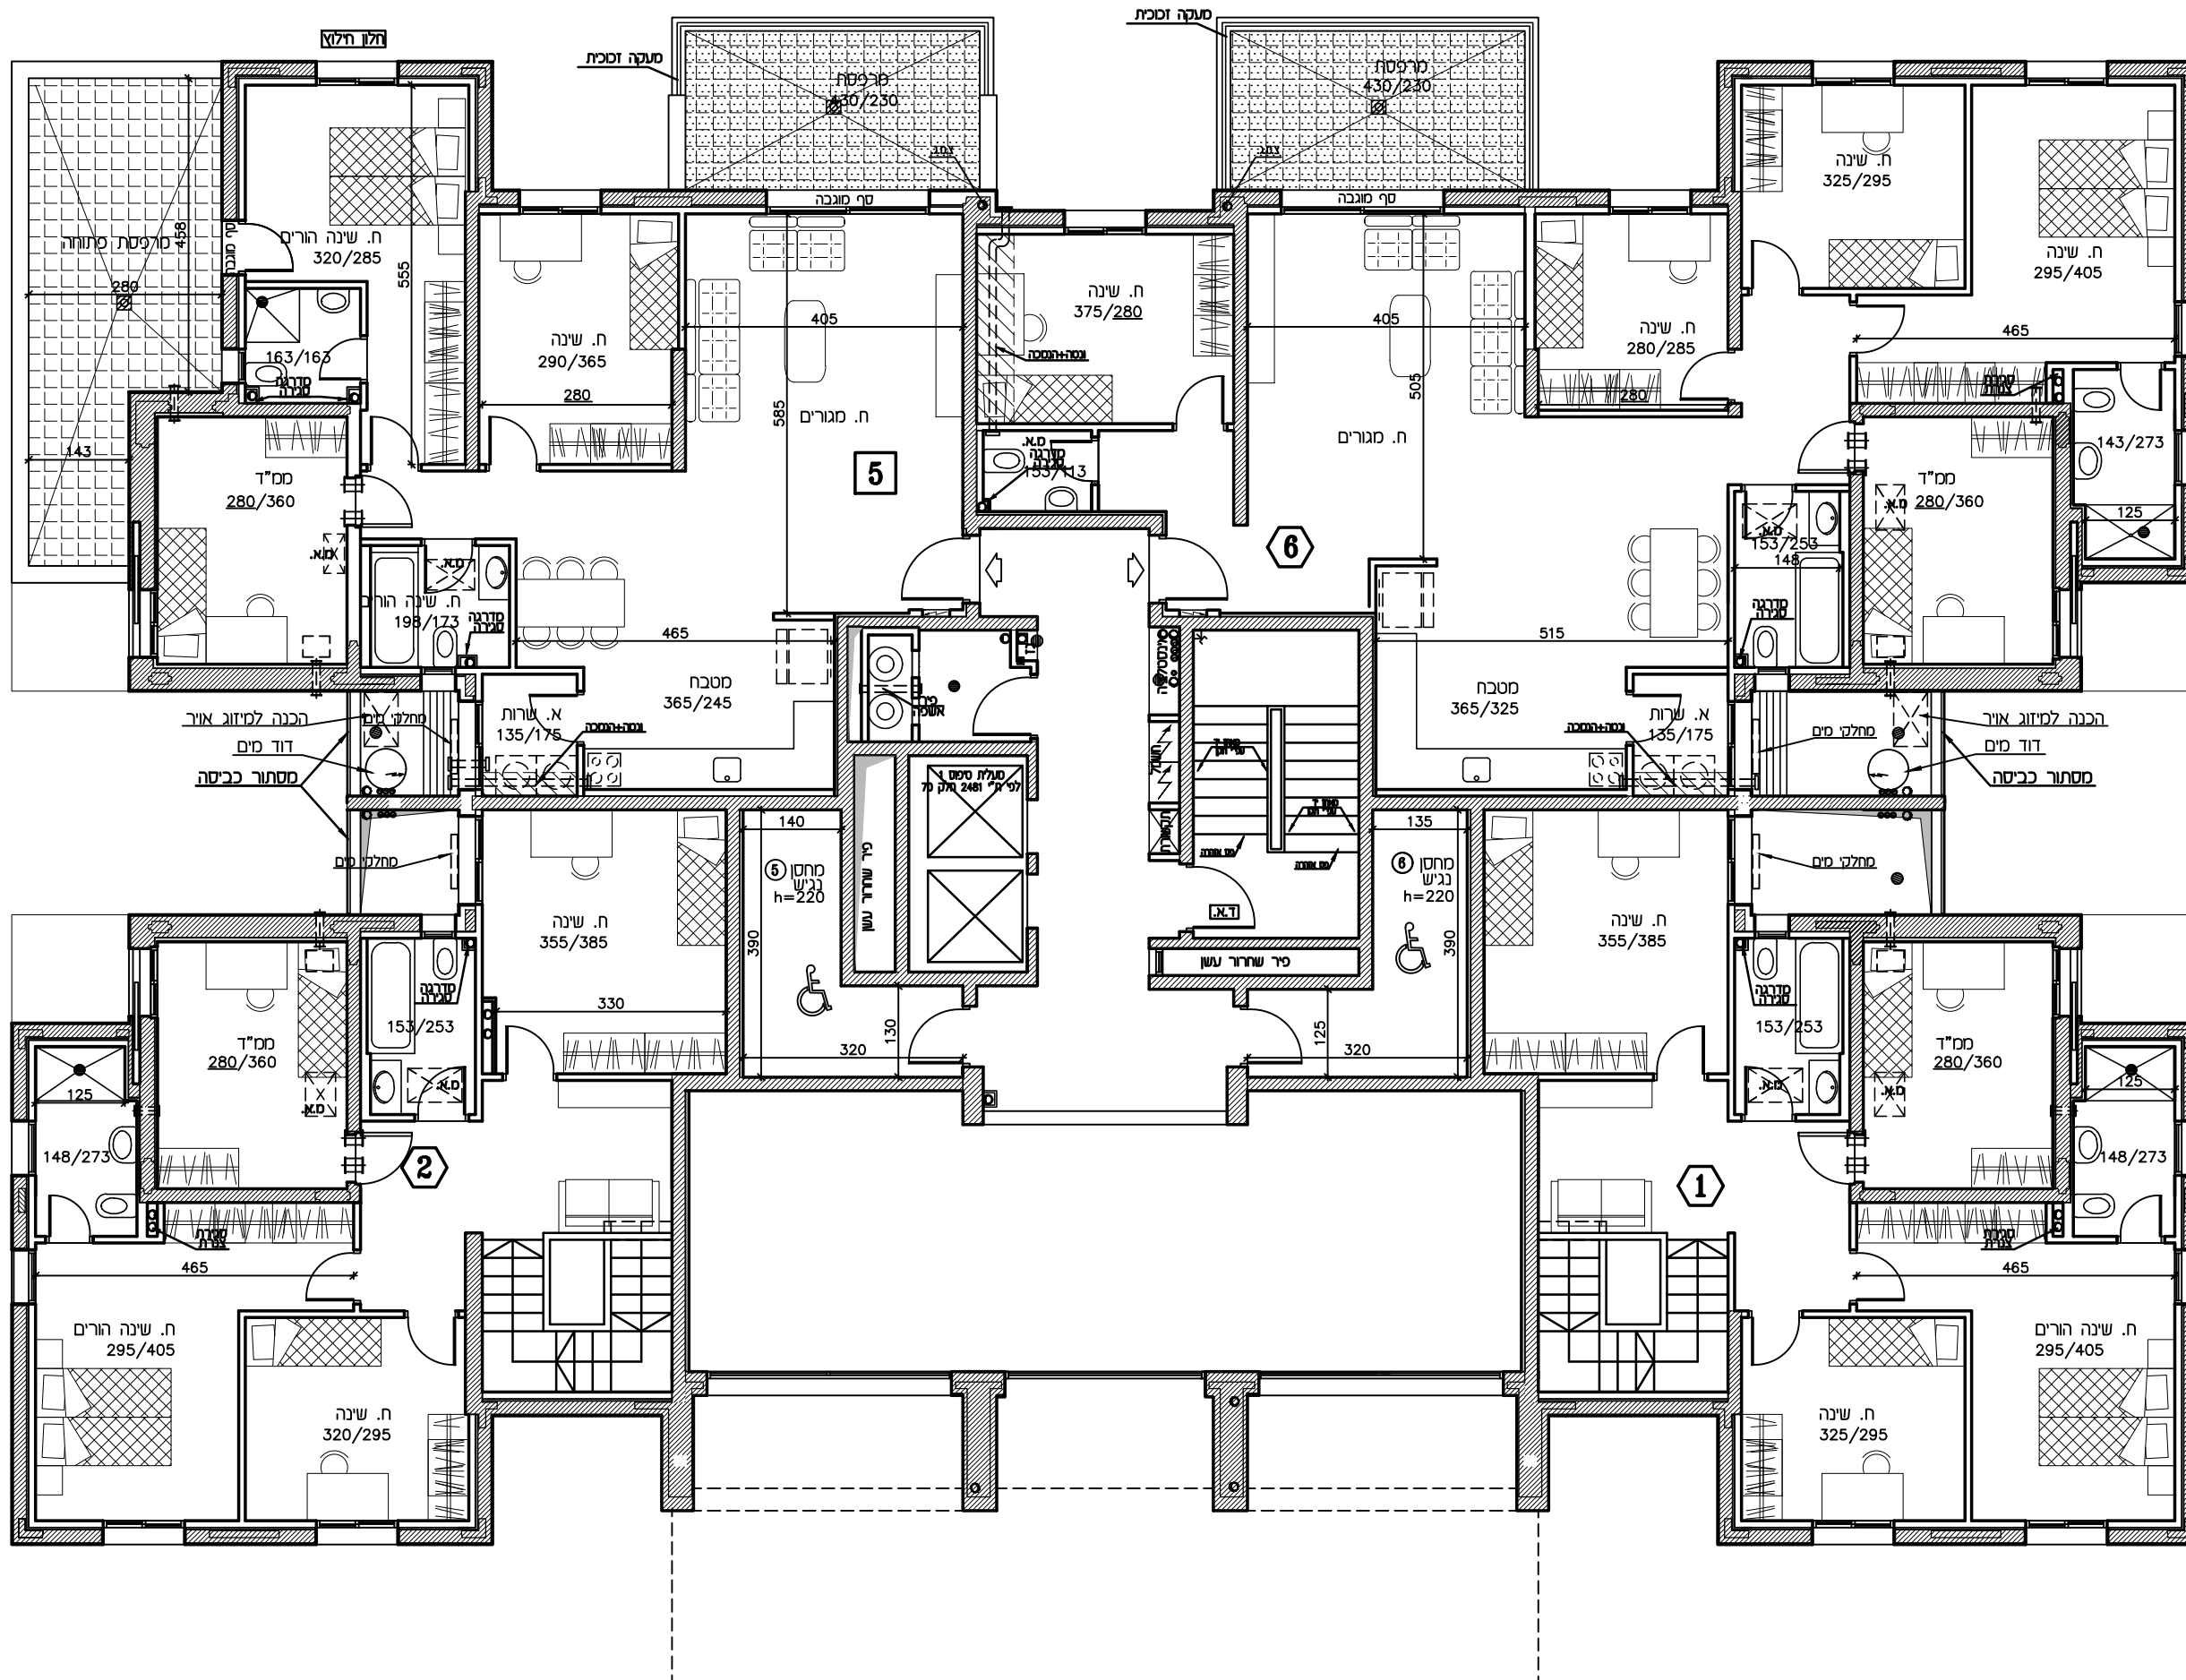

**רמי שבירד - יבנה**

חתימת הקונה:

חתימת המוכר:

	מגרש 2	טיפוס B1-38
		בניין 201
		תכנית קומה 1
ק.מ.: 1:100	מחזור: 1	תאריך: 01.01.2018
לפי חוק הסכר התשל"ד 1974 תיקון התשס"ח 2008		

מגרש עפ"י תכ"ע 220